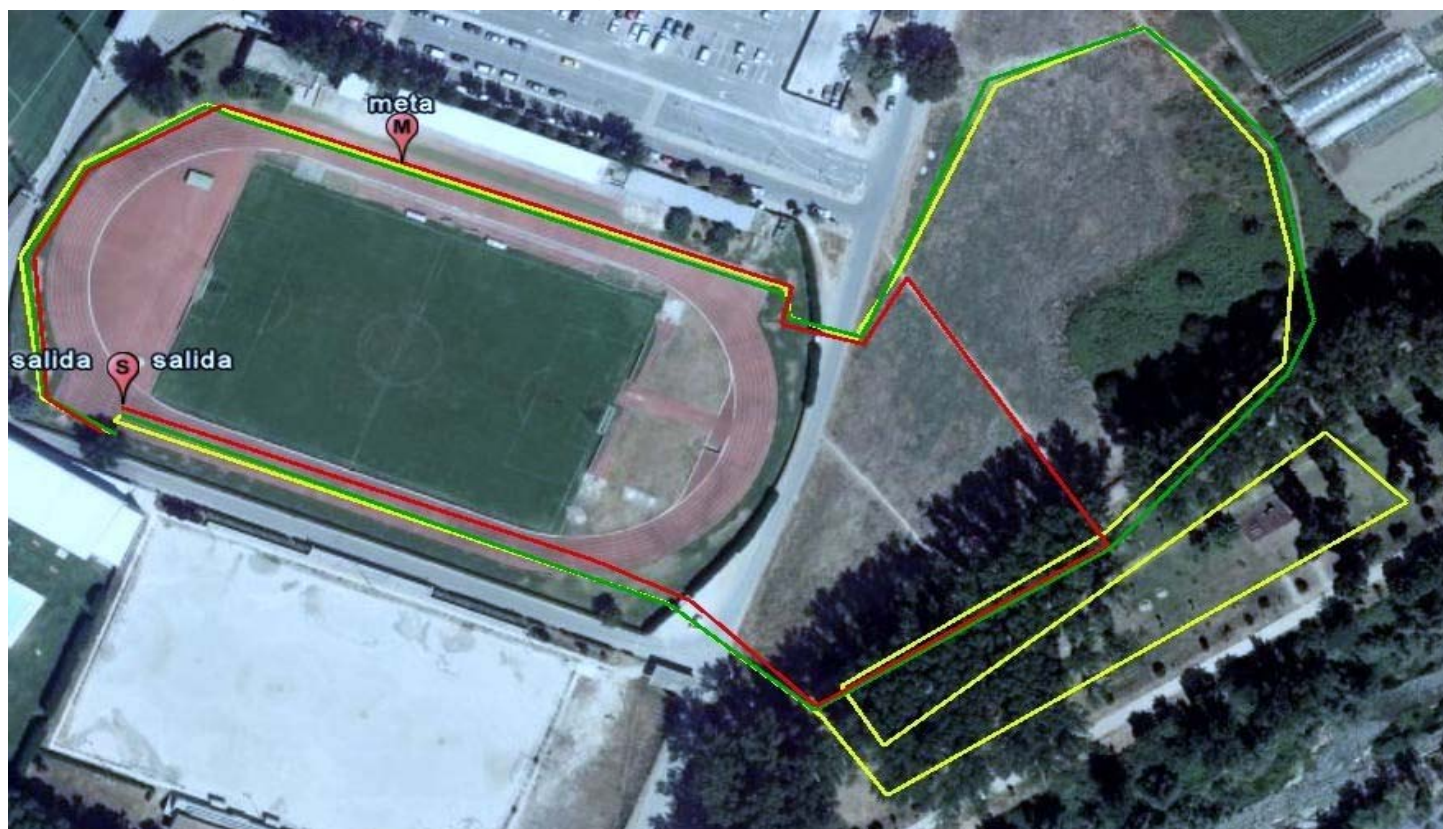

CAMPEONATO NAVARRO POR EQUIPOS DE CROSS

JUEGOS DEPORTIVOS DE NAVARRA Burlada 6/02/2010

HORARIO	CATEGORIAS	DISTANCIA	CIRCUITO
10:30	Infantil Femenino	1600 mts	Salida a meta circuito "B" + 1 V al circuito B
10:40	Infantil Masculino	3100 mts	Salida a meta circuito "B" + 2 V al circuito C
11:00	Cadete Femenino	2500 mts	Salida a meta circuito "B" + 2 V al circuito B
11:15	Cadete Masculino	4600 mts	Salida a meta circuito "C" + 3 V al circuito C
11:40	Juvenil Femenino	3400 mts	Salida a meta circuito "C" + 2 V al circuito C
12:00	Juvenil Masculino	5500 mts	Salida a meta circuito "B" + 4 V al circuito C
12:30	Benjamín Femenino	1100 mts	Salida a meta circuito "A" + 1 V al circuito A
12:40	Benjamín Masculino	1100 mts	Salida a meta circuito "A" + 1 V al circuito A
12:50	Alevín Femenino	1100 mts	Salida a meta circuito "A" + 1 V al circuito A
13:00	Alevín Masculino	1750 mts	Salida a meta circuito "A" + 2 V al circuito A
13:15	Entrega de Premios		

Circuito "A"	650 mts	Circuito ROJO
Circuito "B"	900 mts	Circuito VERDE
Circuito "C"	1200 mts	Circuito AMARILLO

ORGANIZA:

Federación Navarra de Atletismo

 Nafarroako Atletismo Federakuntza

COLABORA: Ayuntamiento de Burlada